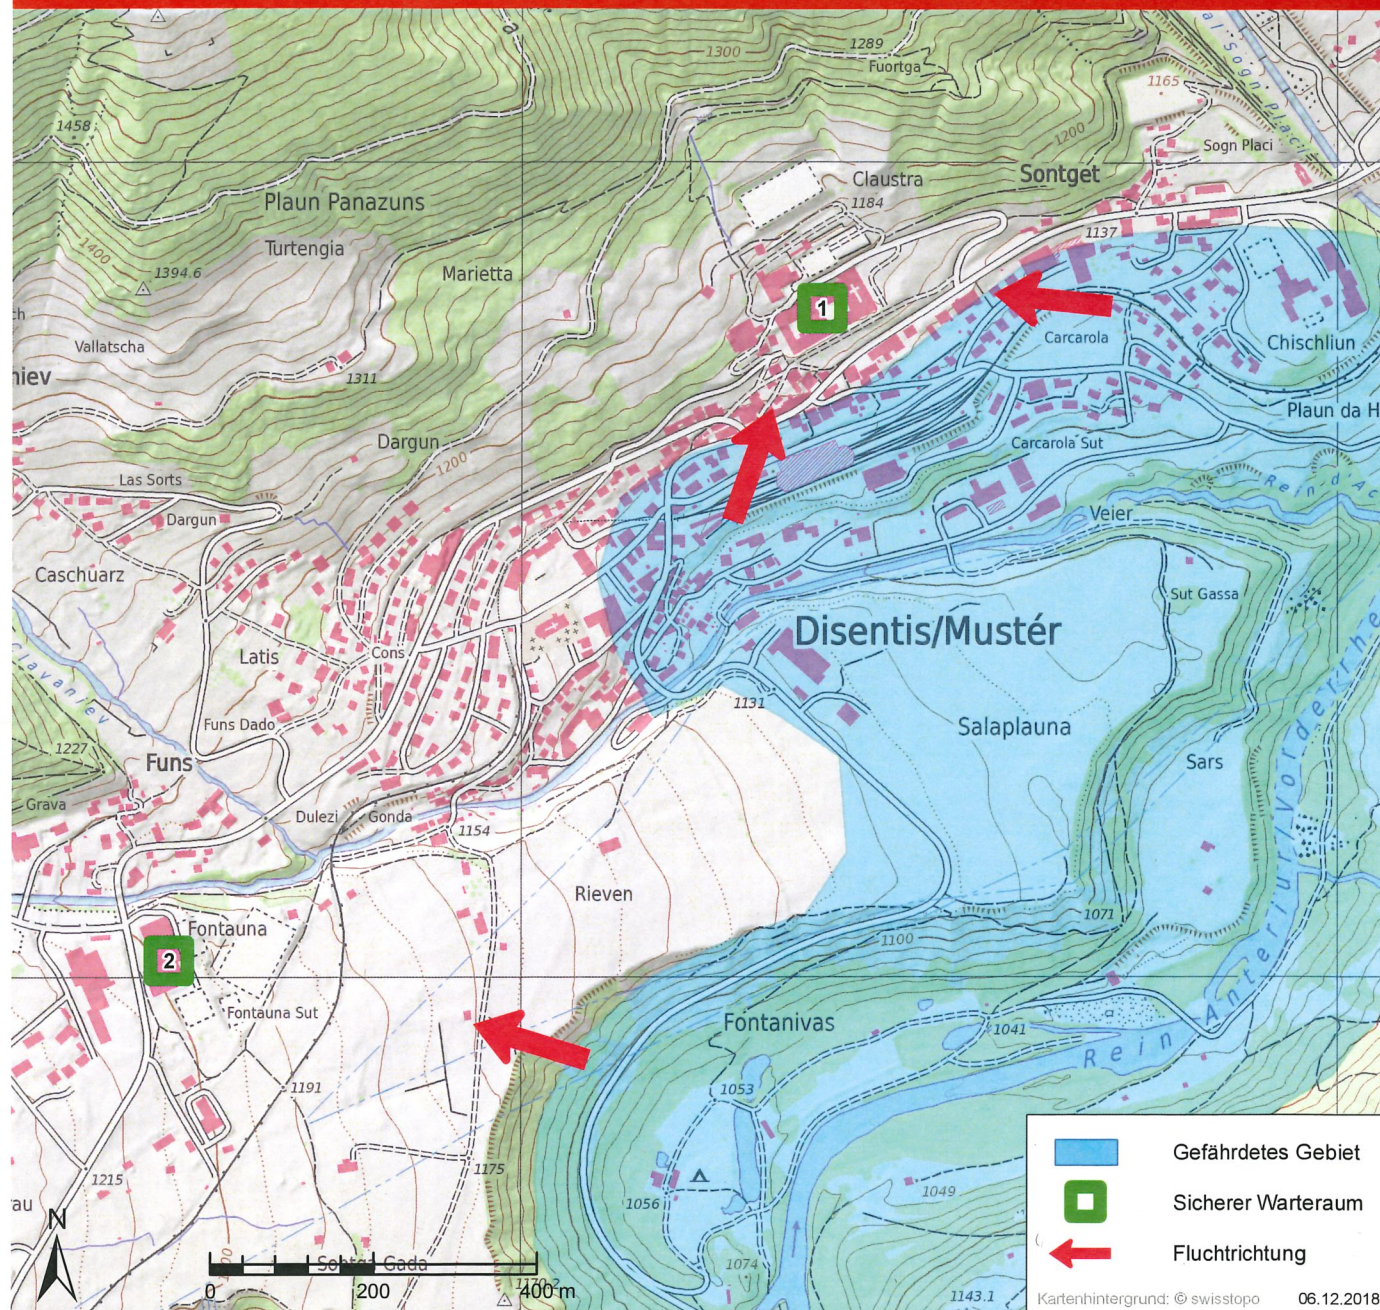

Fluchtplan bei Wasseralarm

ALLGEMEINER ALARM

Regelmässig auf- und absteigender Ton,
 Dauer: 1 Minute, innert 5 Minuten 1x wiederholt

> **Radio hören!**

WASSERALARM

12 tiefe Töne je 20 Sekunden im Abstand von
 10 Sekunden

> **Gefährdetes Gebiet sofort verlassen!**

> Bewahren Sie Ruhe!

> Verlassen Sie sofort Ihre Wohnung und suchen Sie die
 nächstgelegene Anhöhe bzw. den nächstgelegenen
sicheren Warteraum auf!

> Durchqueren Sie keine Überflutungszonen, weder zu
 Fuss noch im Fahrzeug!

SICHERE WARTERÄUME

1 Kloster Disentis
 Via Claustra 1

2 Sport- und Kulturzentrum
 Via Alpsu 51

Disentis/Mustér (Gemeinde Disentis/Mustér)

Gefährdetes Gebiet
 Sicherer Warteraum
 Fluchttrichtung
 Kartenhintergrund: © swisstopo 06.12.2018