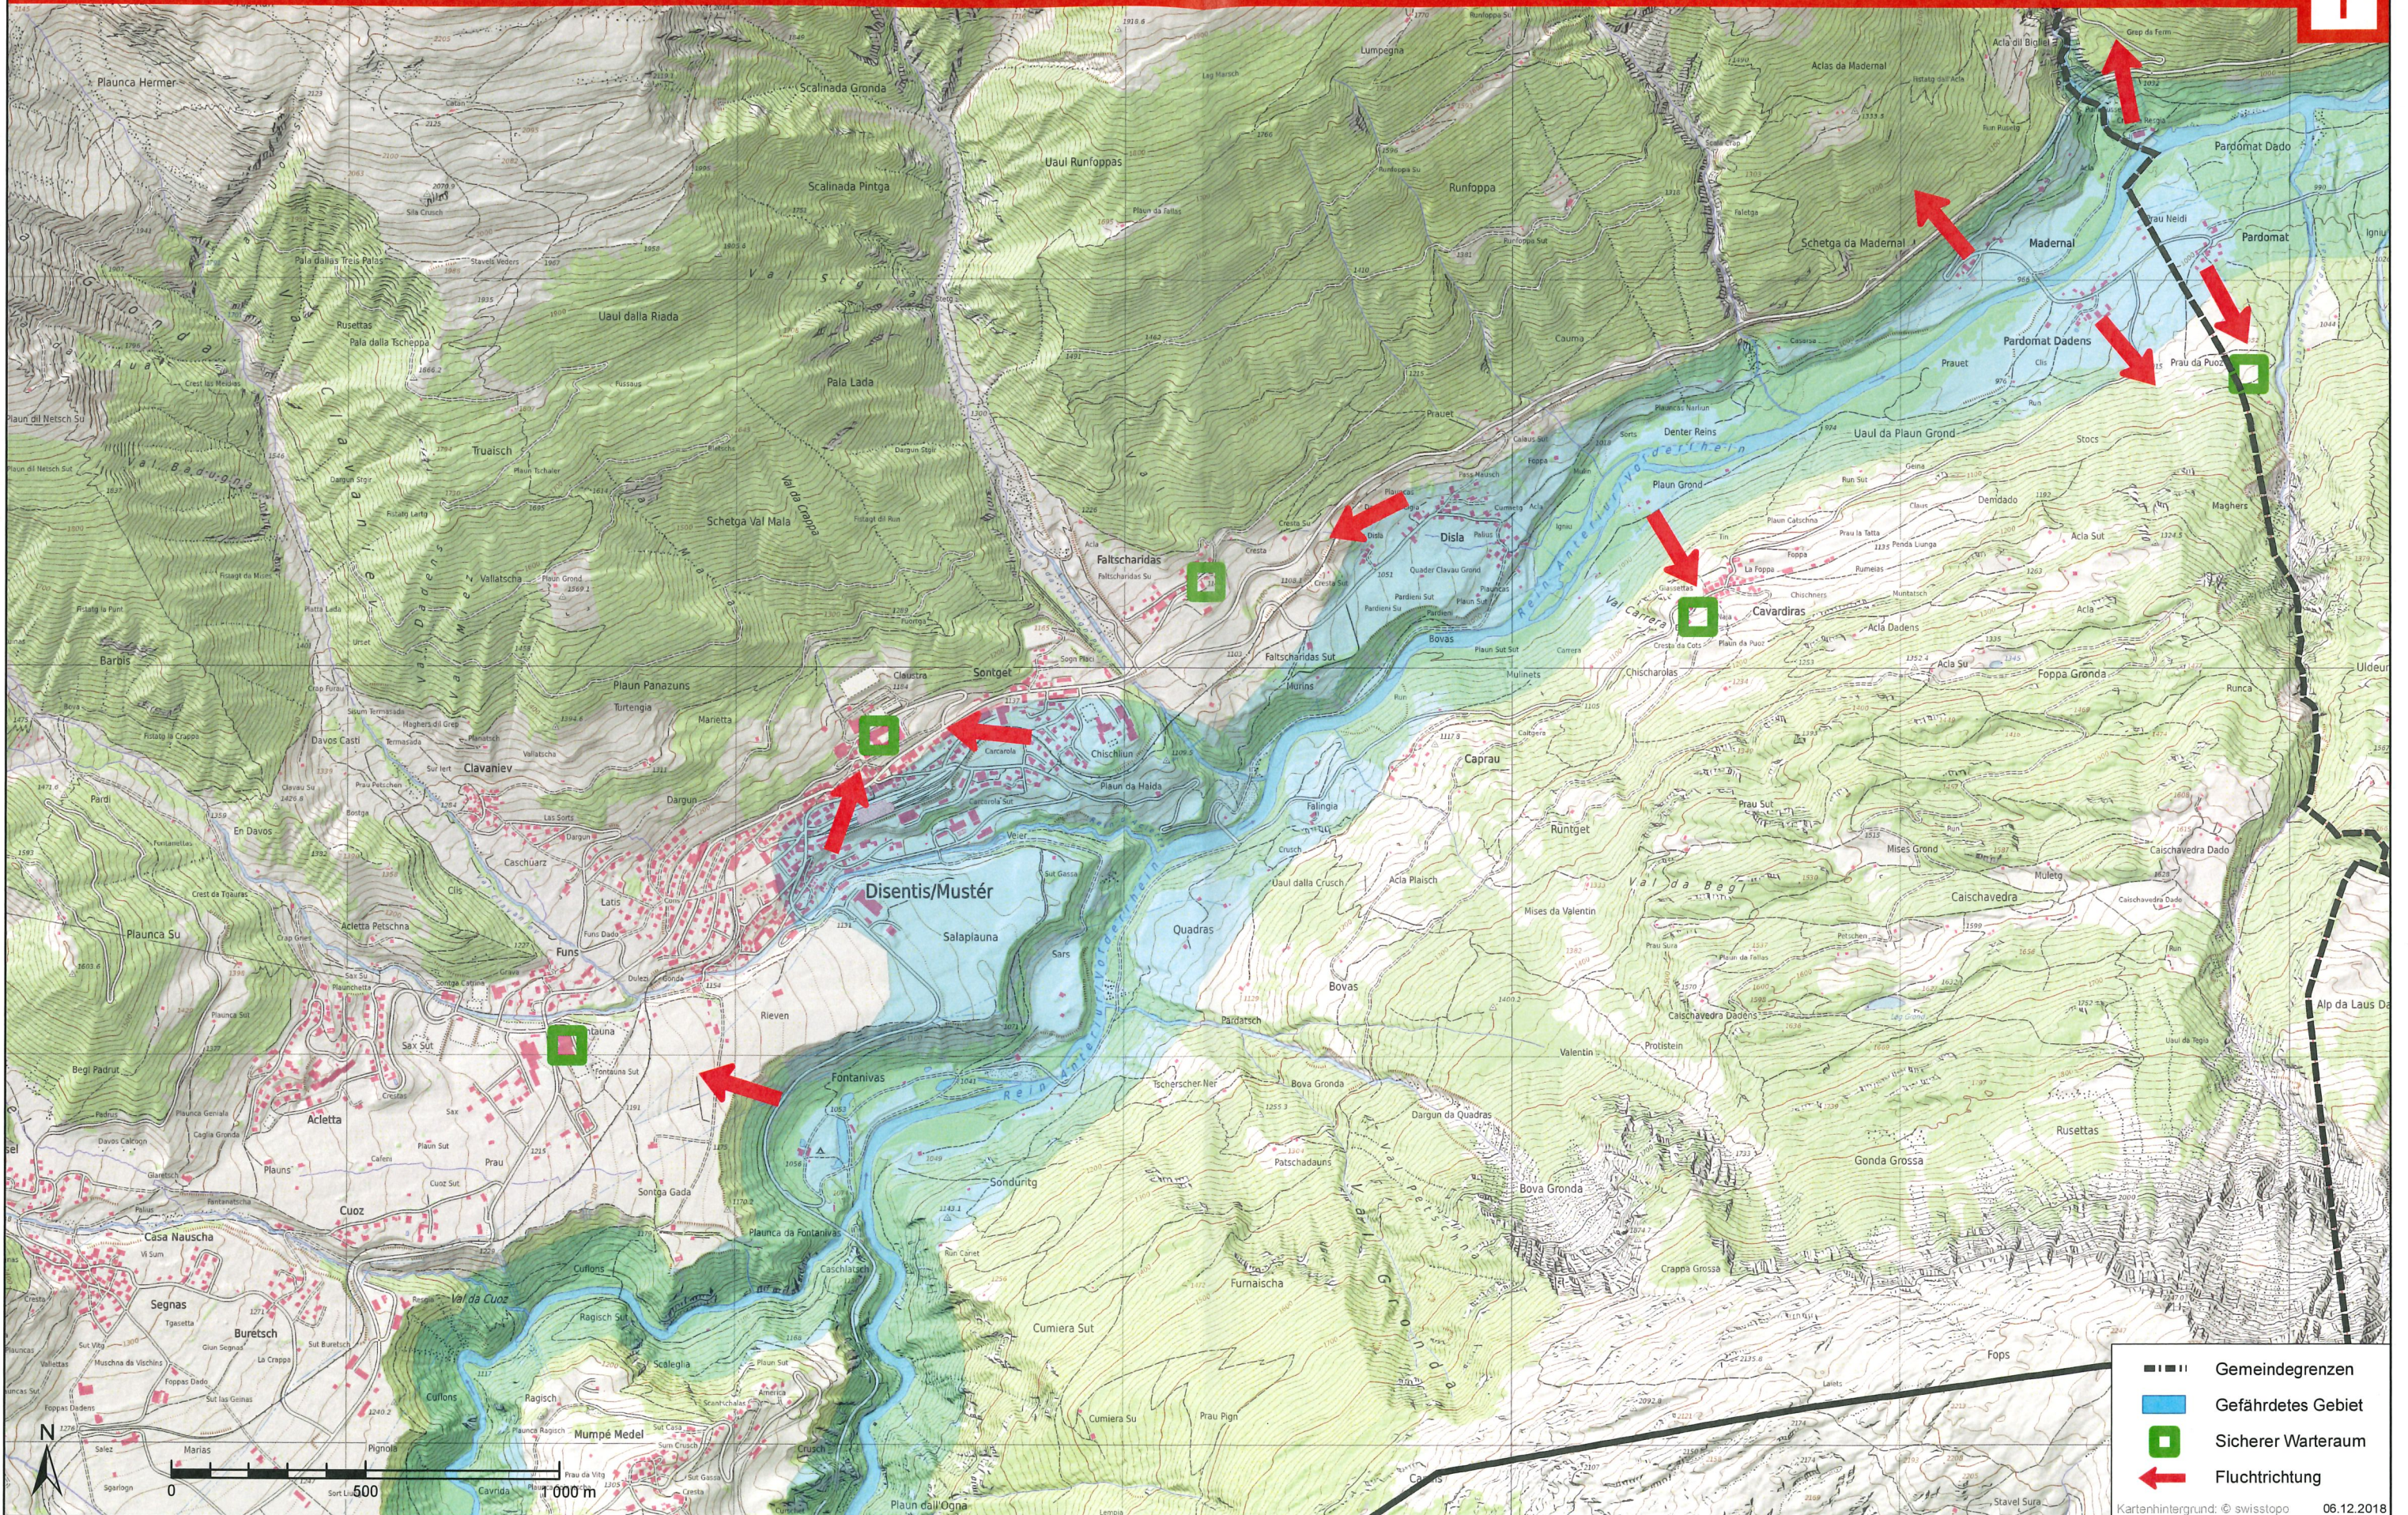

Disentis/Mustér (Ost)

**WASSERALARM**  
 unterbrochener tiefer Ton

Verhalten: Gefährdetes Gebiet sofort verlassen

■■■■ Gemeindegrenzen  
 ■■■■ Gefährdetes Gebiet  
 ■■■■ Sicherer Warteraum  
 ■■■■ Fluchtrichtung

Kartenhintergrund: © swisstopo 06.12.2018