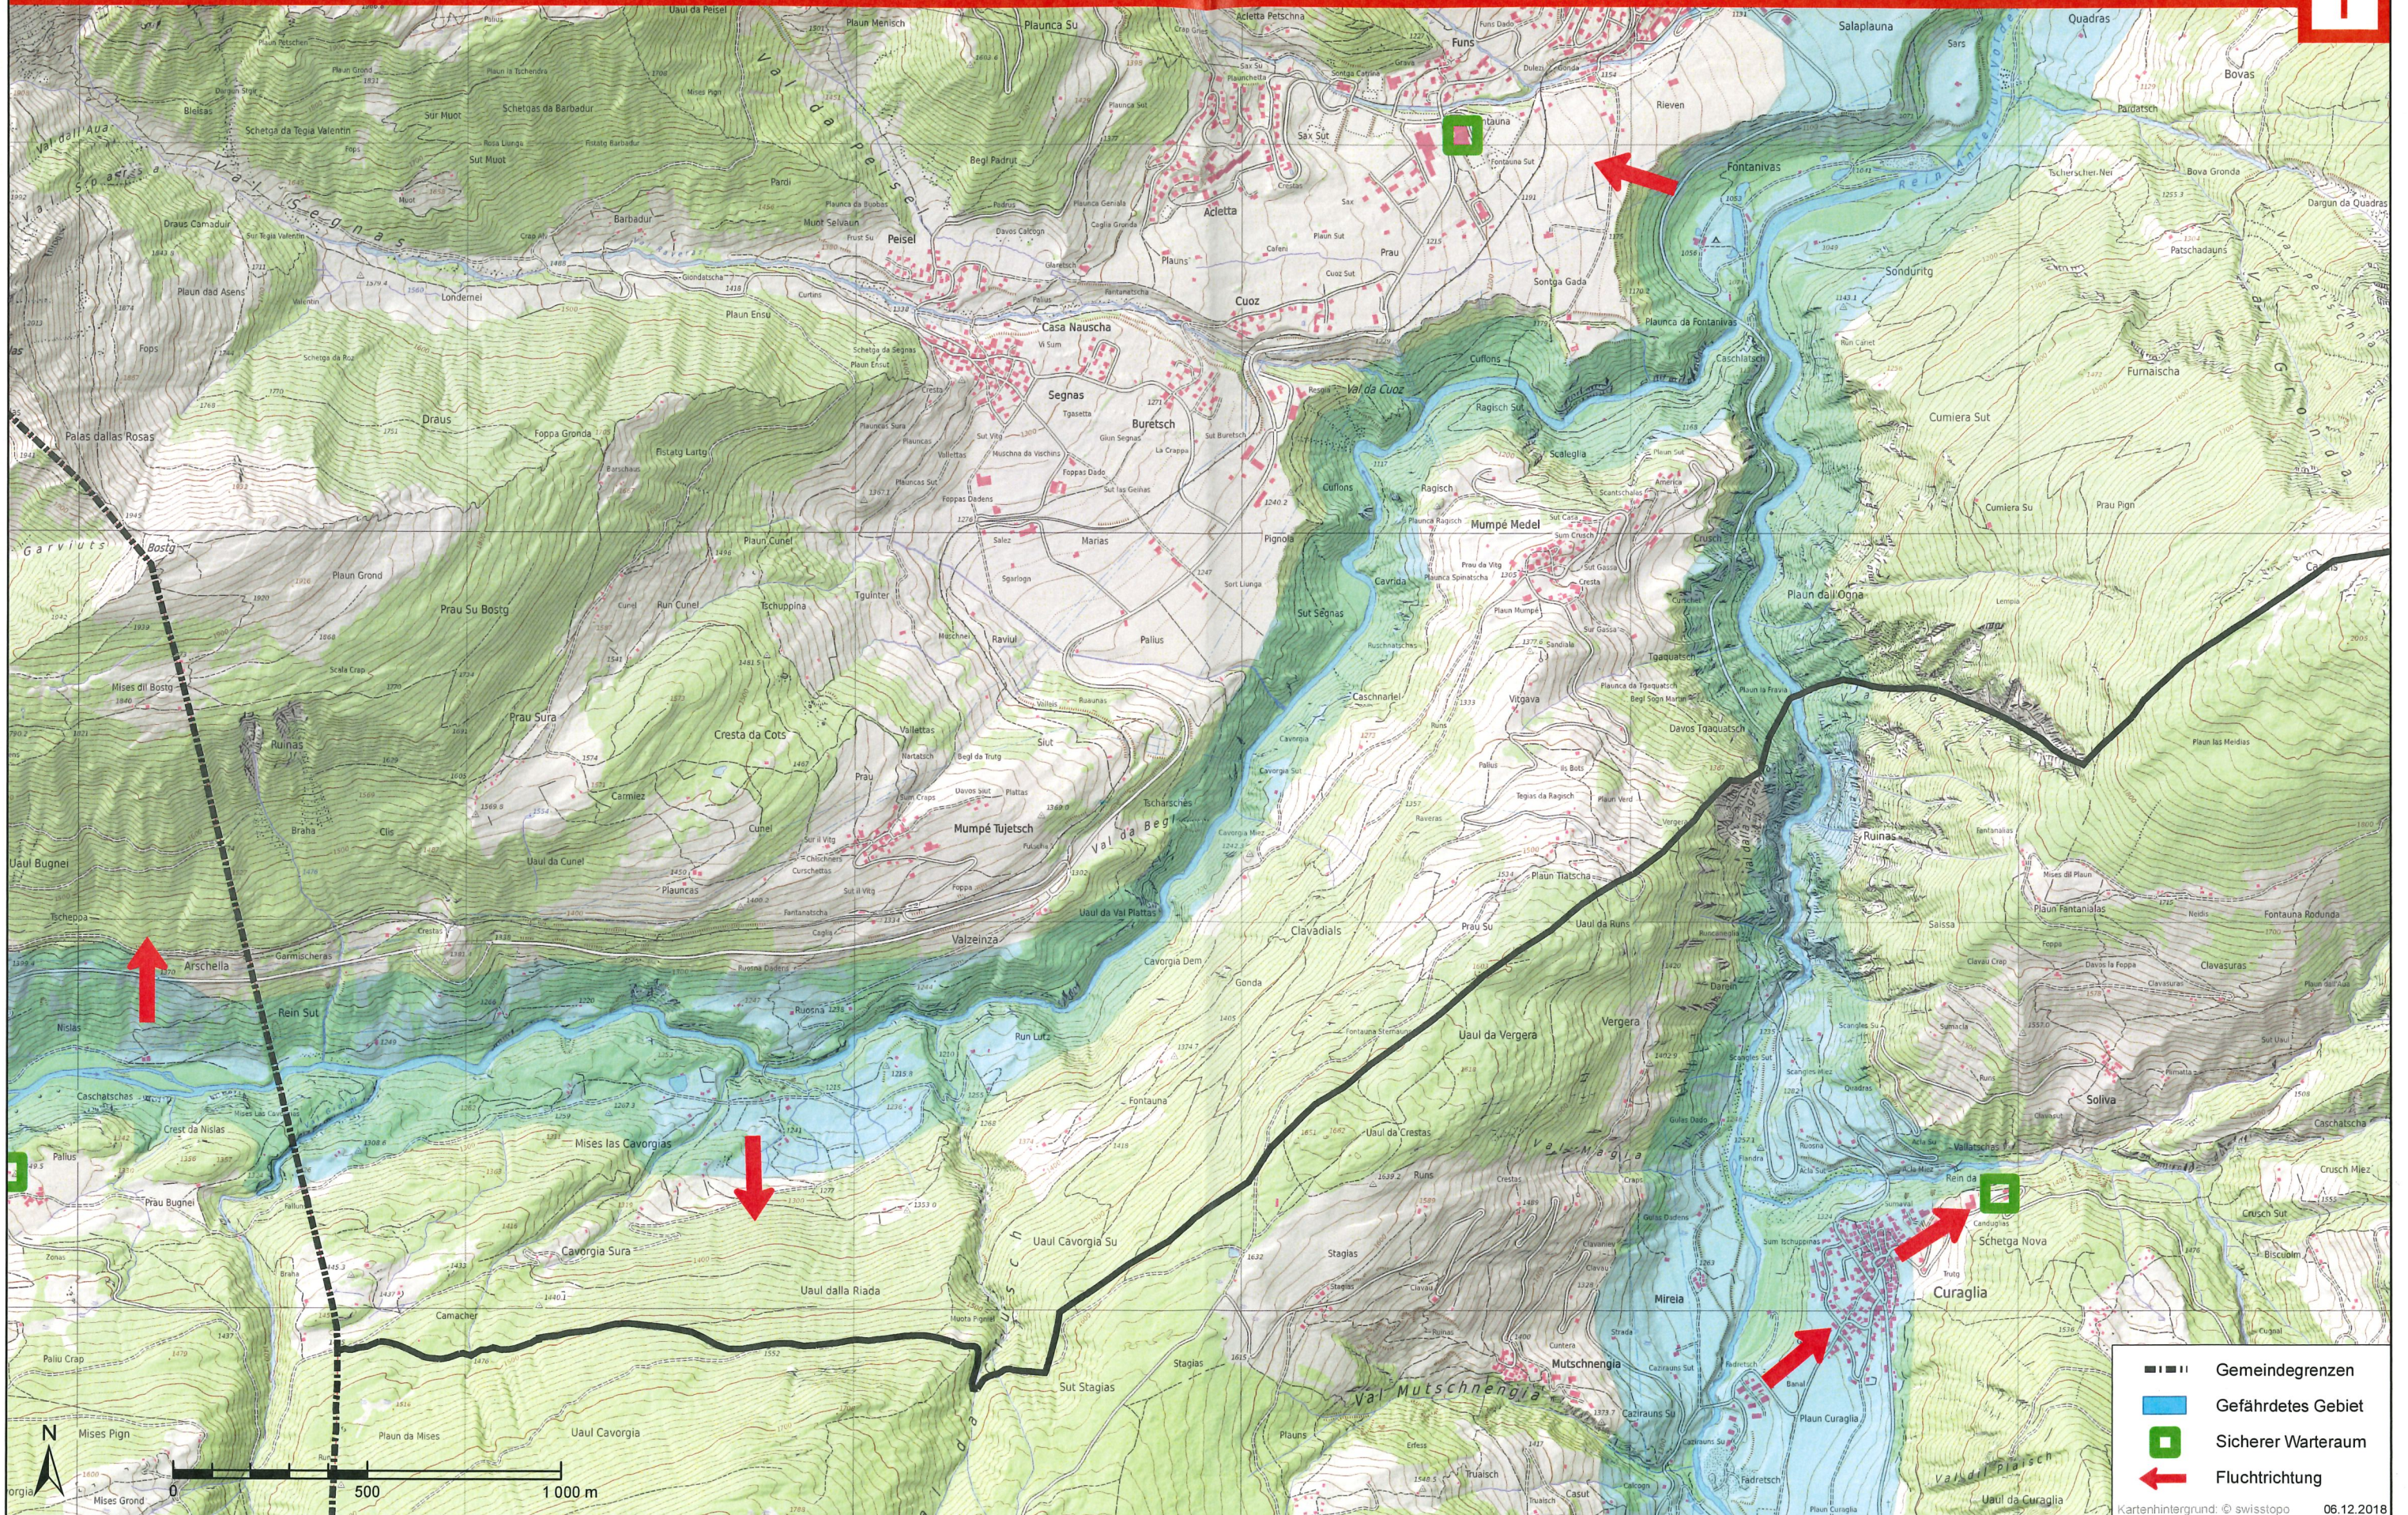

Disentis/Mustér (West)

WASSERALARM
 unterbrochener tiefer Ton

Verhalten: Gefährdetes Gebiet sofort verlassen

-  Gemeindegrenzen
-  Gefährdetes Gebiet
-  Sicherer Warteraum
-  Fluchtrichtung